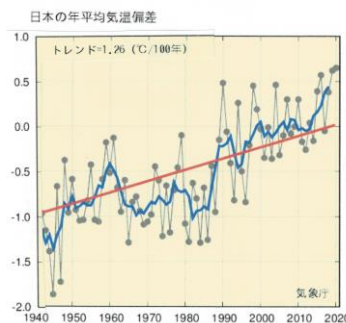

に逆行の日本政府の税金の使い方を換えさせることが求められています。