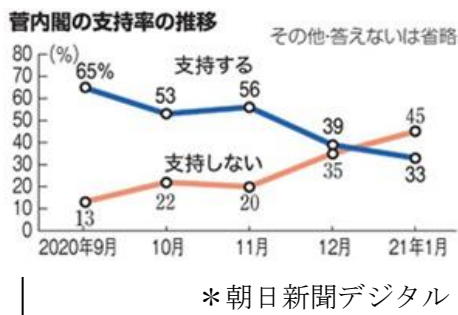

ラストに向かったのオーケストラとピアニストの演奏シーンは、クラシック音楽の魅力に改めて気付かせてくれ、心洗われる作品となっている。

くまさんのコンサル日誌

似顔絵作家の小西みどりさんに描いていただきました。

世論調査と民主主義

菅首相・内閣の支持率が一貫して下がっている。

2021年1月の世論調査のほとんどで、菅内閣発足後はじめて、内閣不支持率は、支持率と逆転していたが、2月に入っても、引き続き、不支持率が上昇している。

NHKが2月5日から3日間おこなった世論調査では、菅内閣を「支持する」と答えた人は38%、「支持しない」と答えた人は44%で、2か月続けて、不支持が支持を上回った。

朝日新聞では、1月23日、24日の全国世論調査で、菅内閣の支持率は33%に下がり、不支持率は45%と支持を上回り、支持率は、発足直後の65%から、4カ月で急落している。

支持率では特に、無党派層

で51%から16%に大きく落ちこんだ。

さらにその後、放送事業会社「東北新社」が、許認可権を持つ総務省幹部4人を接待した問題でも、自ら500万円もの献金を受けながら、「息子は“別人格”」と言い放つ厚顔さは、“妻は民間人”と開きなおった先の内閣総理大臣と一緒に、民主主義を踏みにじり、国民の声には全く耳を貸さないもので、国民の信頼とは程遠い姿を、端無くも示している。

先月号で「“コロナ禍”国民の意識は変化し、本質を見抜いてきている。」としたが、今回の世論調査の結果は、そのことを立証しているといえる。

編集後記

庭の片隅でヒマラヤユキノシタが開花

した。

大雪で、ちょっと、一休みだったが、その後の

暖かさで、だんだん花の茎のび始め、万物は季節とともに確実に前進している。

Relationship & Partnership

B ビジネス 総研